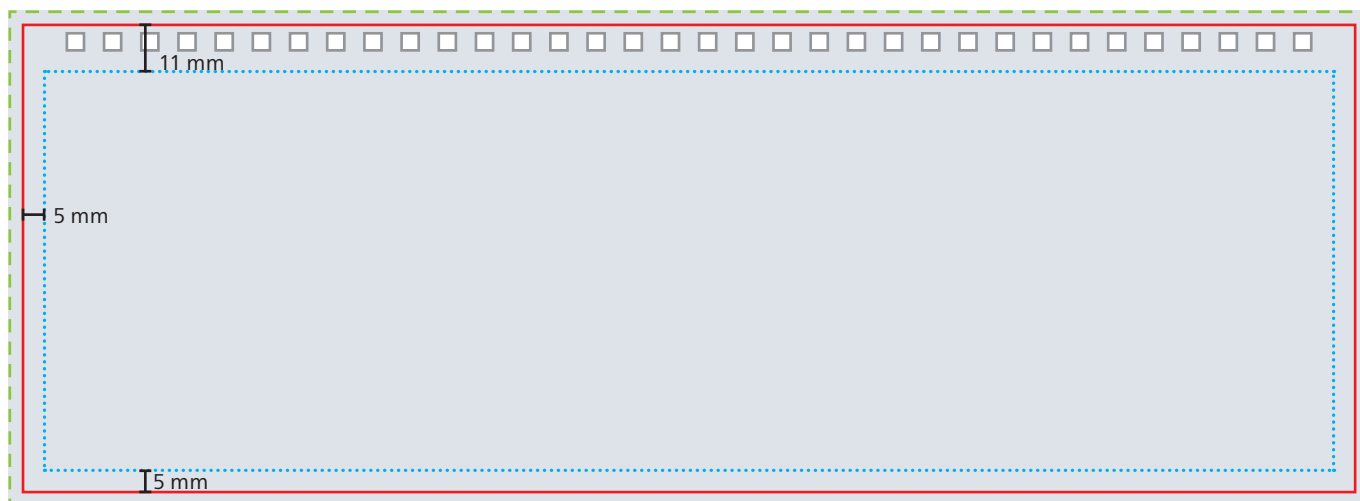

#### UNTERDECKEL - KARTON

**Datenformat**  
Oberdeckel: 310 x 113 mm  
Unterdeckel: 310 x 141 mm

**Endformat**  
Oberdeckel: 304 x 107 mm  
Unterdeckel: 304 x 135 mm

**Druckbild**  
inkl. 3 mm Beschnitt

**Safe area**  
Oberdeckel: 294 x 91 mm  
Fußleiste: 294 x 24 mm