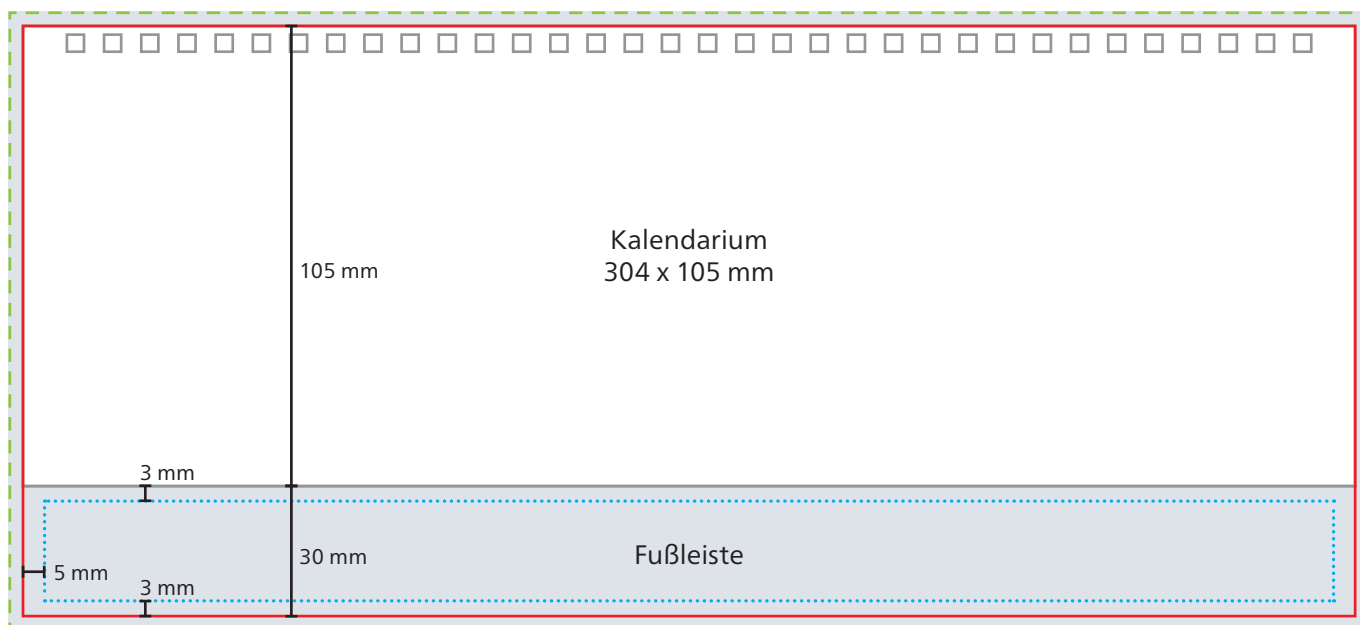

#### UNTERDECKEL - KARTON

**Datenformat**  
Oberdeckel: 310 x 113 mm  
Unterdeckel: 310 x 141 mm

**Endformat**  
Oberdeckel: 304 x 107 mm  
Unterdeckel: 304 x 135 mm

**Druckbild**  
inkl. 3 mm Beschnitt

**Safe area**  
Oberdeckel: 294 x 91 mm  
Fußleiste: 294 x 24 mm